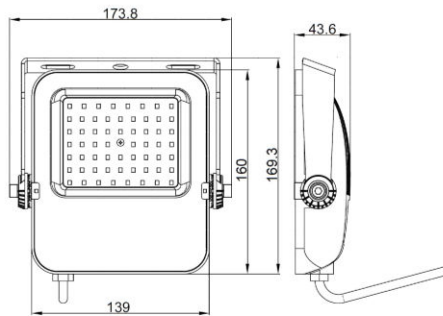

Datenblatt für Artikel: LITP0038--

Capri LED Basic 50W 6000lm 4000K szimm. IP65 fekete

LED fényvető

fényeloszlási görbe

Technische Daten

Nettó hosszúság (mm)	139,00
Nettó szélesség (mm)	44,00
Nettó magasság (mm)	160,00
Nettó tömeg (kg)	0,90
Min. környezeti hőmérséklet (°C)	-35
Max. környezeti hőmérséklet (°C)	40
Lámpatest típus	fényvető
Szerelési mód	falra padlóra falon kívüli, mennyezetre
Hőmérséklet tartomány, üzemi (°C)	-35 ...+40
Szín	fekete
Anyag	alumínium öntvény edzett acél
Túlfeszültségvédelem (kV)	1
Búra	átlátszó
Sugárzási szög (°)	110
AC bemeneti feszültség (V)	120 - 277
DC bemeneti feszültség (V)	max. 10h, 170 - 300
Fényforrás	LED
Lámpa foglalat	LED áramkör
Teljesítmény (W)	50
Fényszín	semleges fehér
Színhőmérséklet (K)	4000
Színvisszaadási index	≥80
Szín stabilitás MacAdam (sdcm)	≤6
Fényáram (lm)	6000
Élettartam	50.000h / L70 / B50
Dimmelhető	nem
Érintésvédelmi osztály	I
Védettségi fokozat	IP65
Ütésállóság	IK07
Fényforrást tartalmaz	igen
Fire protection marking	D
HOSSZ x SZÉ x MA	139x44x160
Numbers of luminars per MCB B10	20
Numbers of luminars per MCB B16	33
Numbers of luminars per MCB B25	51
Numbers of luminars per MCB C10	20
Numbers of luminars per MCB C16	33

Technische Daten - Fortsetzung

Numbers of luminars per MCB C25

| 51

méretarajz: Capri LED Basic 50W 6000lm 4000K szimm. IP65 fekete

BEZEICHNUNG	BEST.NR.
Capri LED Basic 50W 6000lm 4000K szimm. IP65 fekete LED fényvető	LITPO038