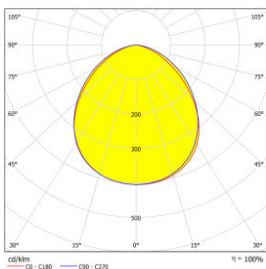

Datenblatt für Artikel: LITP0038--

Capri LED Basic 50W 6000lm 4000K szimm. IP65 fekete

LED fényvető

fényeloszlási görbe

Technische Daten

Nettó hosszúság (mm)	139,00
Nettó szélesség (mm)	44,00
Nettó magasság (mm)	160,00
Nettó tömeg (kg)	0,90
Min. környezeti hőmérséklet (°C)	-35
Max. környezeti hőmérséklet (°C)	40
Lámpatest típus	fényvető
Szerelési mód	falra padlóra falon kívüli, mennyezetre
Hőmérséklet tartomány, üzemi (°C)	-35 ...+40
Szín	fekete
Anyag	alumínium öntvény edzett acél
Túlfeszültségvédelem (kV)	1
Búra	átlátszó
Sugárzási szög (°)	110
AC bemeneti feszültség (V)	120 - 277
DC bemeneti feszültség (V)	max. 10h, 170 - 300
Fényforrás	LED
Lámpa foglalat	LED áramkör
Teljesítmény (W)	50
Fényszín	semleges fehér
Színhőmérséklet (K)	4000
Színvisszaadási index	≥80
Szín stabilitás MacAdam (sdcm)	≤6
Fényáram (lm)	6000
Élettartam	50.000h / L70 / B50
Dimmelhető	nem
Érintésvédelmi osztály	I
Védettségi fokozat	IP65
Ütésállóság	IK07
Fényforrást tartalmaz	igen
Fire protection marking	D
HOSSZ x SZÉ x MA	139x44x160
Numbers of luminars per MCB B10	20
Numbers of luminars per MCB B16	33
Numbers of luminars per MCB B25	51
Numbers of luminars per MCB C10	20
Numbers of luminars per MCB C16	33

Technische Daten - Fortsetzung

Numbers of luminars per MCB C25

| 51

méretarajz: Capri LED Basic 50W 6000lm 4000K szimm. IP65 fekete

BEZEICHNUNG	BEST.NR.
Capri LED Basic 50W 6000lm 4000K szimm. IP65 fekete LED fényvető	LITPO038